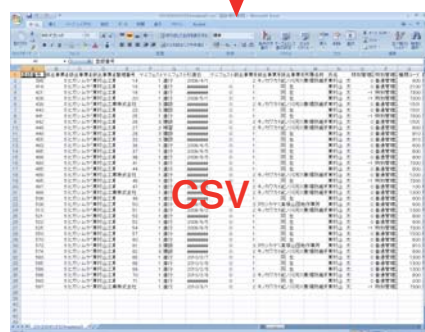

# 排出事業者単位で一覧表出力する場合

マニフェスト検索画面を選択  
紙または電子どちらでも可能

マニフェスト検索を行います  
絞り込み条件がない場合は  
全件を出力します。  
※ 最大 200 件

検索が終了すると  
エクスポート出力の項目が表示  
されるようになります。  
「CSV」「PDF」のボタンを選択  
してクリックして下さい。

印刷する場合は PDF が便利です。  
データとして利用する場合は  
CSV を利用して下さい。